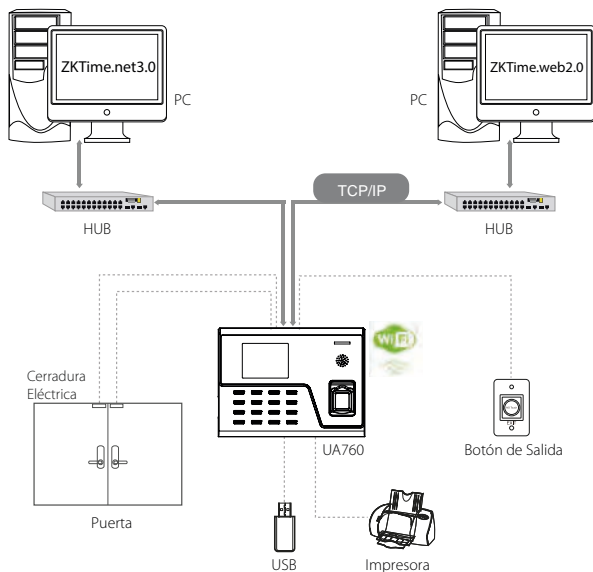

Especificaciones

Capacidad de Usuarios	3,000
Capacidad de Huellas	3,000
Capacidad de Tarjetas	3,000 (Opcional)
Capacidad de Eventos	50,000
Pantalla	Pantalla a color de 2.8 pulgadas
Comunicación	TCP/IP, Wi-Fi, USB-Host
Funciones Estandar	ID de Usuarios de 9 Dígitos, Teclado T9, SMS, Horario de Verano, Búsqueda Self-Service, Cambio de Estado Automático, Timbre.
Funciones Opcionales	Tarjeta RFID 125KHz/13,56MHz, ADMS, Impresora Externa RS232
Interfaz de Control de Acceso	Cerradura Eléctrica, Botón de Salida
Fuente de Alimentación	DC 12V/1.5A
Dimensiones	186 x 138 x 43.6 mm
Temperatura de Operación	0 °C - 45 °C
Humedad de Verificación	20% - 80%

Configuración