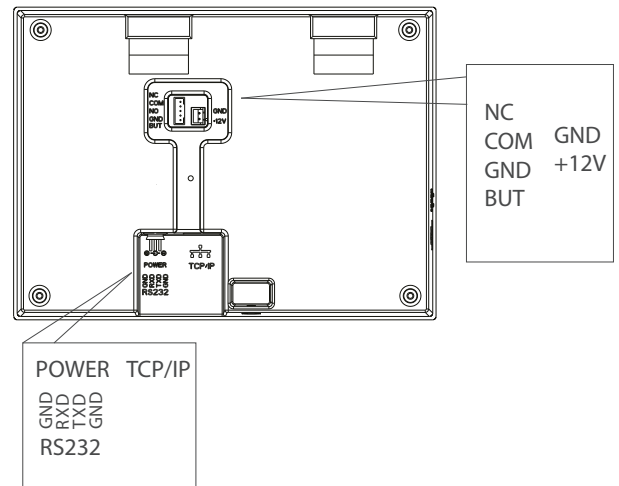

Interfaz

SISTEMAS BYACCESS, S.L.
C/ Puente de Madrid, 28
28412 - Cerceda - Madrid - SPAIN
Tel: +34 918 420 129
info@byaccess.com
www.byaccess.com

Sistemas Seguridad.com

www.sistemasseguridad.com